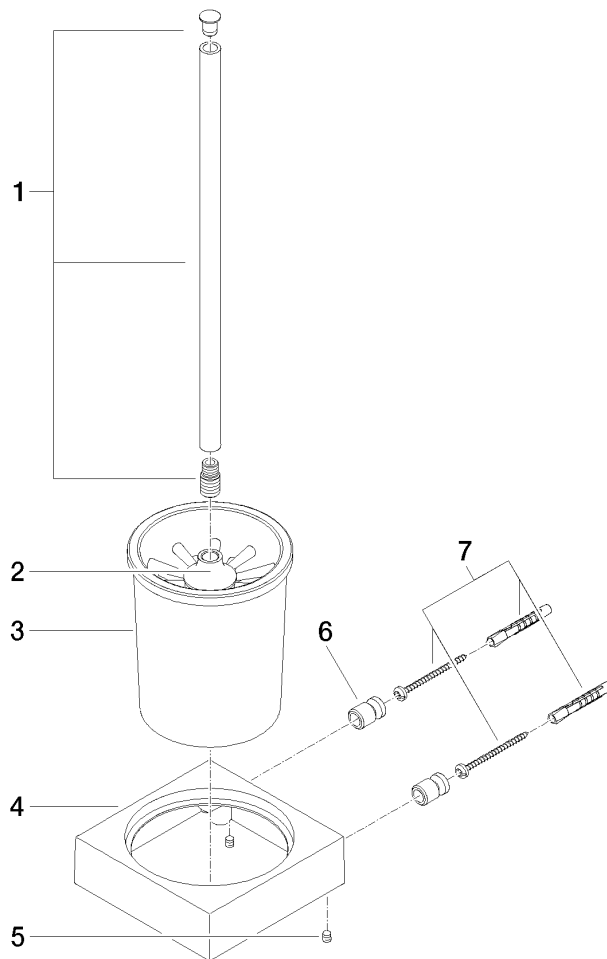

83 900 780

- bicchiere di cristallo, opaco
- spazzola, nero opaca
- larghezza 118mm
- altezza 415 mm
- sporgenza 118 mm

Compatibile con: MEM, CL.1, CYO

	Cromato	83 900 780-00
	Platinato spazzolato	83 900 780-06
	Platinato	83 900 780-08
	Dark Chrome	83 900 780-19
	Ottone spazzolato (Oro 23k)	83 900 780-28
	Champagne spazzolato (Oro 22k)	83 900 780-46
	Champagne (Oro 22k)	83 900 780-47
	Dark Platinum spazzolato	83 900 780-99

83 900 780

83 900 780

Parts for other finishes can be found here: Platinato spazzolato

Elenco delle parti di ricambio

N.	Codice articolo	Denominazione	Quantità necessaria	Tempo di produzione
1	90 20 97 507 00-00	manopola	1	10
2	90 18 50 601 00 90	spazzola	1	2
3	90 90 04 008 00 82	bicchiere	1	2
4	08 23 01 505-00	sostegno	1	10
5	90 31 11 004 00 90	perno	2	2
6	08 17 20 726 90	sostegno	2	2
7	05 17 20 726 02 90	set di fissaggio	1	2